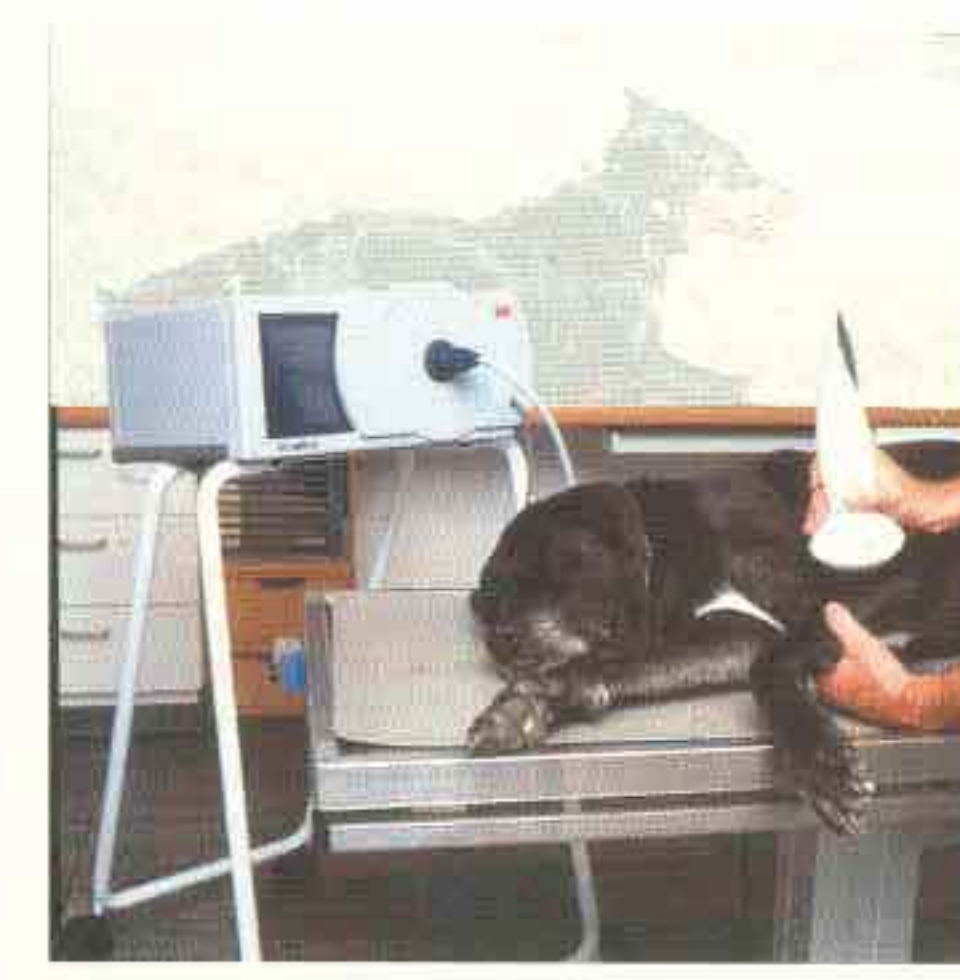

QUAIS OS RESULTADOS ESPERADOS?

A maioria dos animais tratados com Ondas de Choque apresentam uma melhora significativa dos sintomas nas primeiras semanas após o tratamento, ou seja, diminuição da dor e aumento da mobilidade. Em muitos casos uma única sessão é suficiente.